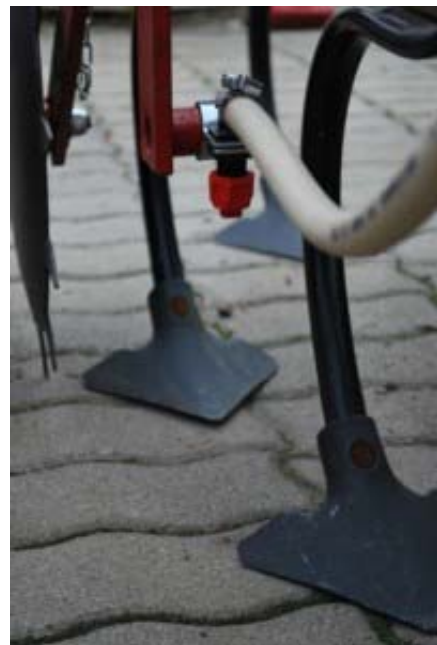

MW FMA-6 FOLYÉKONY MŰTRÁGYA KIJUTTATÓ ADAPTER