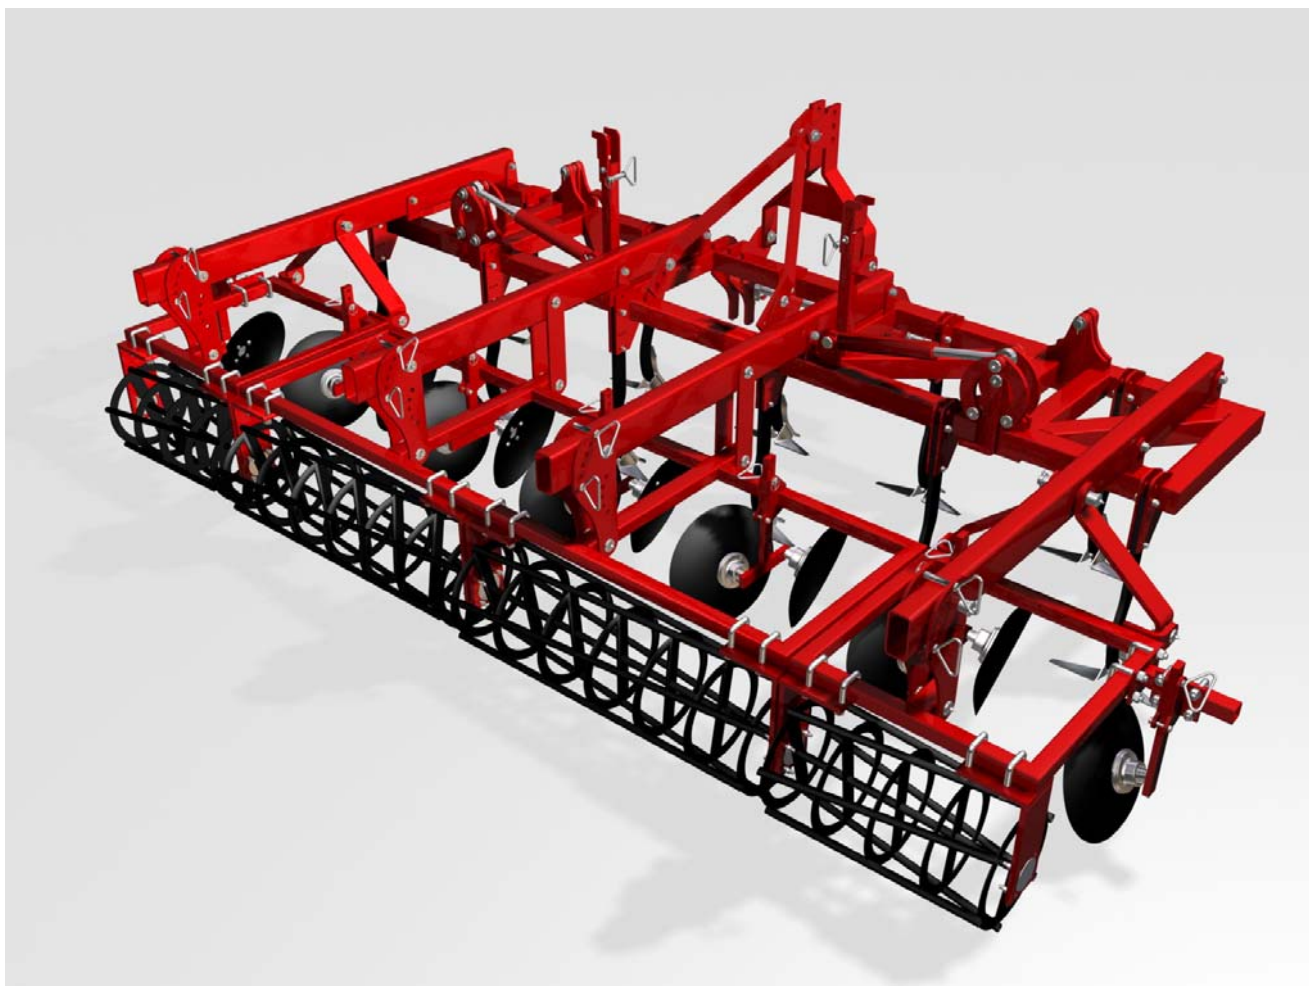

SZÁNTÓFÖLDI KULTIVÁTOR

Szántóföldi kultivátorok

	SZK-3,0-F	SZK-4,7-FH
Munkaszélesség	3 m	4,7 m
Szállítási szélesség		3 m
Kultivátorkapák száma	7 db	11 db
Kultivátorkapák osztása		420 mm
Szárnyas kapák szélessége		440 mm
Lazítókapák szélessége		90 - 120 mm
Egyengető tárcsák száma	8 db	12 db
Egyengető tárcsák átmérője		Ø 510 mm
Keretmagasság		800 mm
Erőgép csatlakozás		Cat II. / Cat III.
Teljesítményigény	100 LE	160 LE
Össztömeg	1025 kg	1830 kg

3 m-es SZÁNTÓFÖLDI KULTIVÁTOR

3 m-es SZÁNTÓFÖLDI KULTIVÁTOR

3 m-es SZÁNTÓFÖLDI KULTIVÁTOR - ÖSSZEÁLLÍTÁSI RAJZ

5 m-es SZÁNTÓFÖLDI KULTIVÁTOR

5 m-es SZÁNTÓFÖLDI KULTIVÁTOR

ÖSSZECSUKOTT 5 m-es SZÁNTÓFÖLDI KULTIVÁTOR

5 m-es SZÁNTÓFÖLDI KULTIVÁTOR - ÖSSZEÁLLÍTÁSI RAJZ