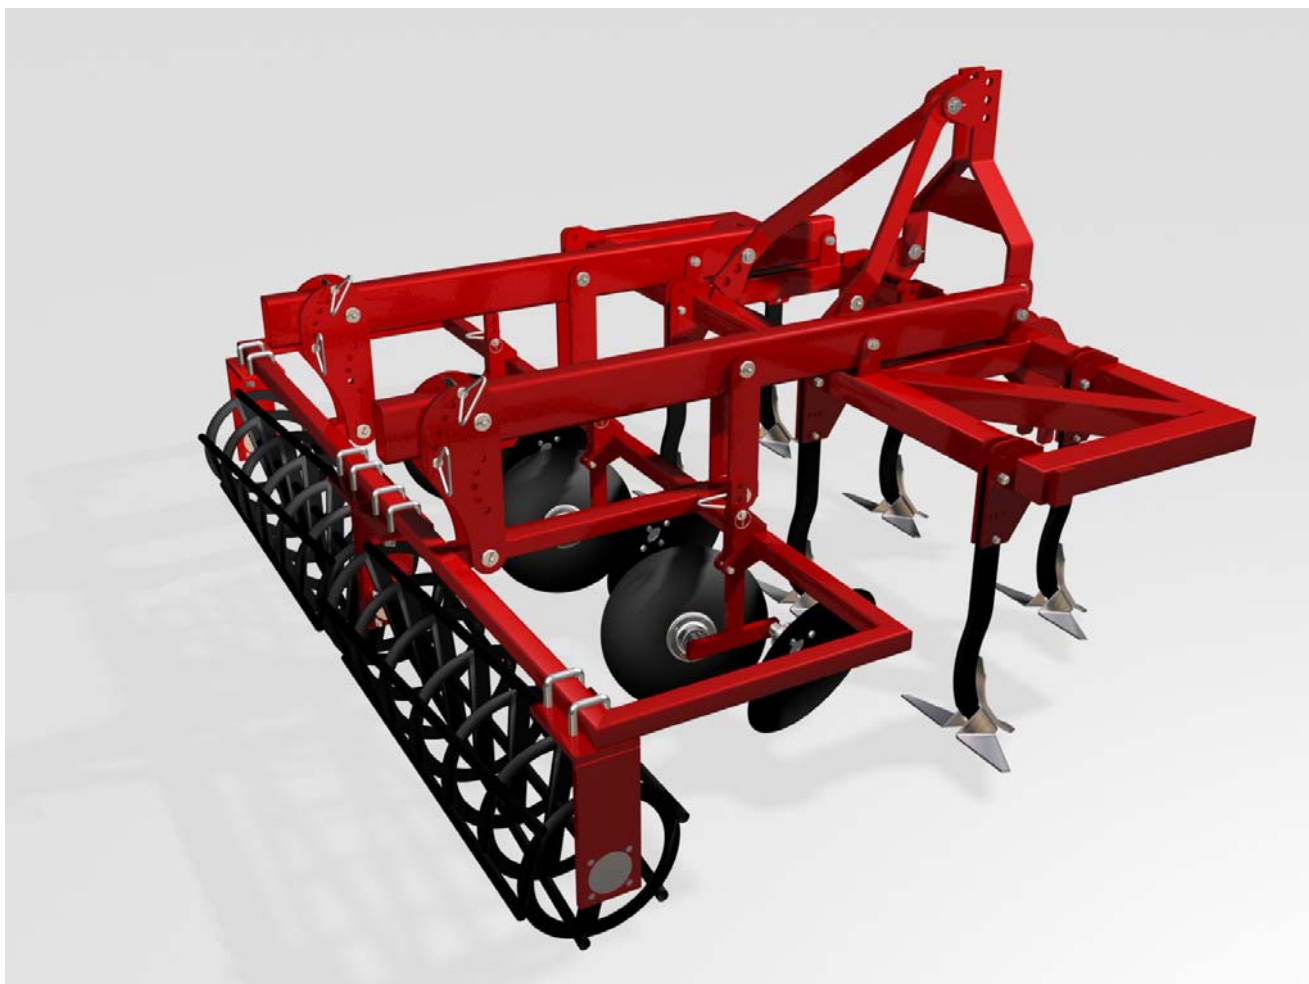

SZÁNTÓFÖLDI KULTIVÁTOR

Szántóföldi kultivátorok

	SZK-3,0-F	SZK-4,7-FH
Munkaszélesség	3 m	4,7 m
Szállítási szélesség		3 m
Kultivátorkapák száma	7 db	11 db
Kultivátorkapák osztása		420 mm
Szárnyas kapák szélessége		440 mm
Lazítókapák szélessége		90 - 120 mm
Egyengető tárcsák száma	8 db	12 db
Egyengető tárcsák átmérője		Ø 510 mm
Keretmagasság		800 mm
Erőgép csatlakozás		Cat II. / Cat III.
Teljesítményigény	100 LE	160 LE
Össztömeg	1025 kg	1830 kg

3 m-es SZÁNTÓFÖLDI KULTIVÁTOR

3 m-es SZÁNTÓFÖLDI KULTIVÁTOR

3 m-es SZÁNTÓFÖLDI KULTIVÁTOR - ÖSSZEÁLLÍTÁSI RAJZ

5 m-es SZÁNTÓFÖLDI KULTIVÁTOR

5 m-es SZÁNTÓFÖLDI KULTIVÁTOR

ÖSSZECSUKOTT 5 m-es SZÁNTÓFÖLDI KULTIVÁTOR

5 m-es SZÁNTÓFÖLDI KULTIVÁTOR - ÖSSZEÁLLÍTÁSI RAJZ