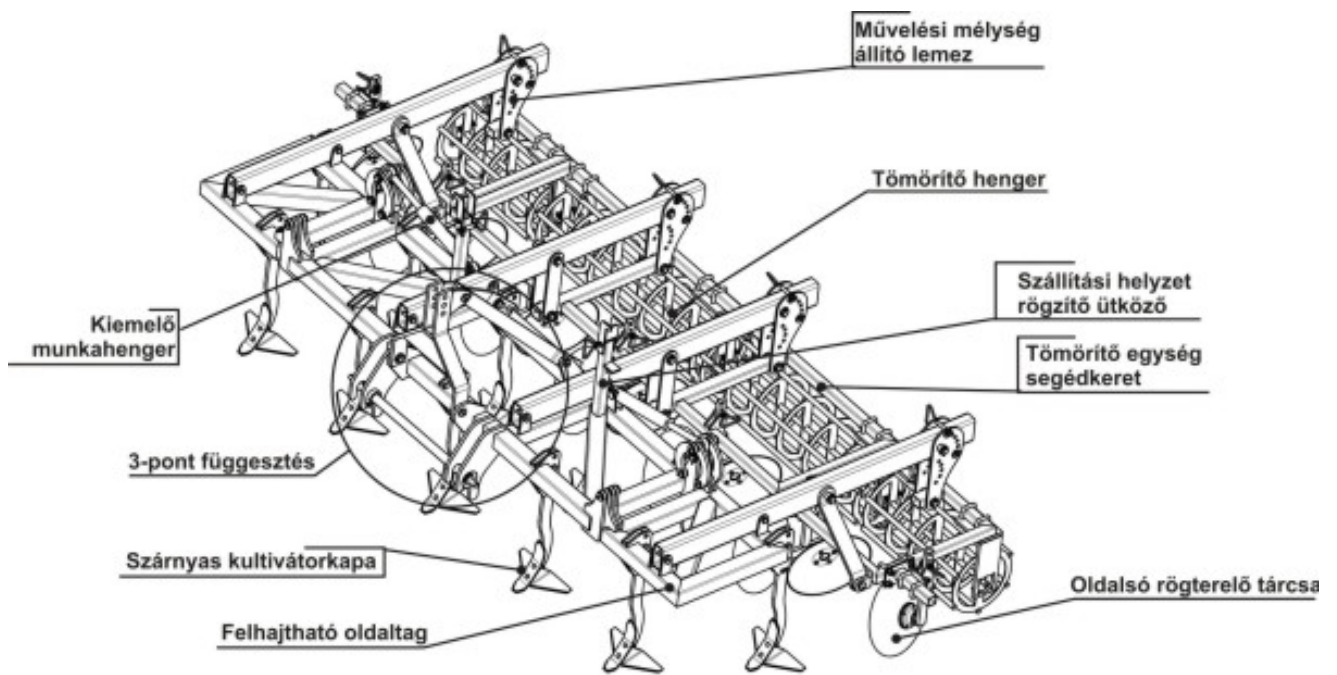

SZÁNTÓFÖLDI KULTIVÁTOR

Szántóföldi kultivátorok

	SZK-3,0-F	SZK-4,7-FH
Munkaszélesség	3 m	4,7 m
Szállítási szélesség		3 m
Kultivátorkapák száma	7 db	11 db
Kultivátorkapák osztása		420 mm
Szárnyas kapák szélessége		440 mm
Lazítókapák szélessége		90 - 120 mm
Egyengető tárcsák száma	8 db	12 db
Egyengető tárcsák átmérője		Ø 510 mm
Keretmagasság		800 mm
Erőgép csatlakozás		Cat II. / Cat III.
Teljesítményigény	100 LE	160 LE
Össztömeg	1025 kg	1830 kg

3 m-es SZÁNTÓFÖLDI KULTIVÁTOR

3 m-es SZÁNTÓFÖLDI KULTIVÁTOR

3 m-es SZÁNTÓFÖLDI KULTIVÁTOR - ÖSSZEÁLLÍTÁSI RAJZ

5 m-es SZÁNTÓFÖLDI KULTIVÁTOR

5 m-es SZÁNTÓFÖLDI KULTIVÁTOR

ÖSSZECSUKOTT 5 m-es SZÁNTÓFÖLDI KULTIVÁTOR

5 m-es SZÁNTÓFÖLDI KULTIVÁTOR - ÖSSZEÁLLÍTÁSI RAJZ