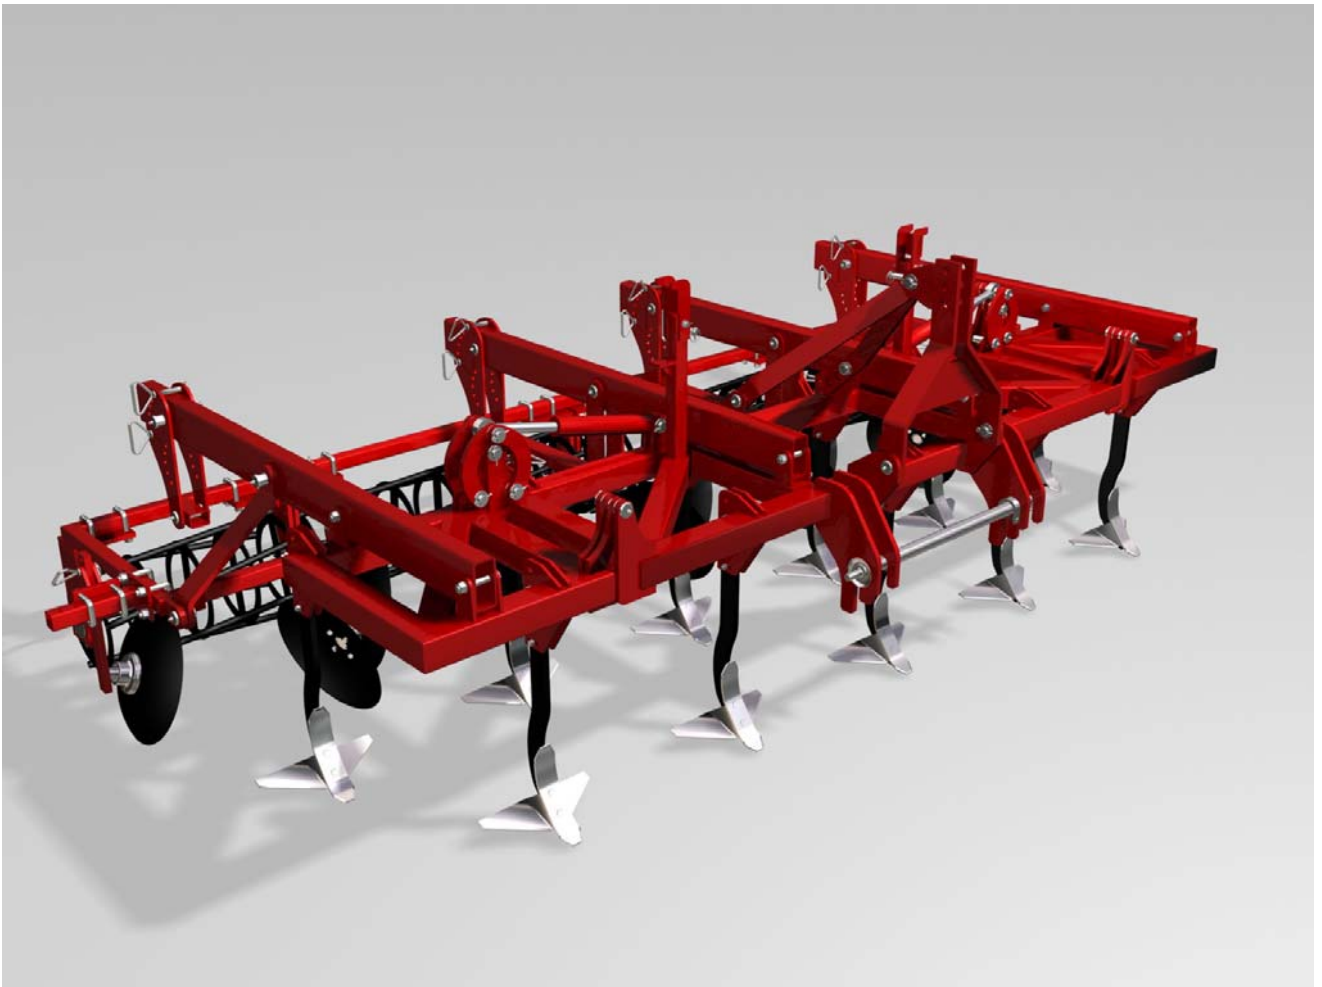

SZÁNTÓFÖLDI KULTIVÁTOR

Szántóföldi kultivátorok

	SZK-3,0-F	SZK-4,7-FH
Munkaszélesség	3 m	4,7 m
Szállítási szélesség		3 m
Kultivátorkapák száma	7 db	11 db
Kultivátorkapák osztása		420 mm
Szárnyas kapák szélessége		440 mm
Lazítókapák szélessége		90 - 120 mm
Egyengető tárcsák száma	8 db	12 db
Egyengető tárcsák átmérője		Ø 510 mm
Keretmagasság		800 mm
Erőgép csatlakozás		Cat II. / Cat III.
Teljesítményigény	100 LE	160 LE
Össztömeg	1025 kg	1830 kg

3 m-es SZÁNTÓFÖLDI KULTIVÁTOR

3 m-es SZÁNTÓFÖLDI KULTIVÁTOR

3 m-es SZÁNTÓFÖLDI KULTIVÁTOR - ÖSSZEÁLLÍTÁSI RAJZ

5 m-es SZÁNTÓFÖLDI KULTIVÁTOR

5 m-es SZÁNTÓFÖLDI KULTIVÁTOR

ÖSSZECSUKOTT 5 m-es SZÁNTÓFÖLDI KULTIVÁTOR

5 m-es SZÁNTÓFÖLDI KULTIVÁTOR - ÖSSZEÁLLÍTÁSI RAJZ