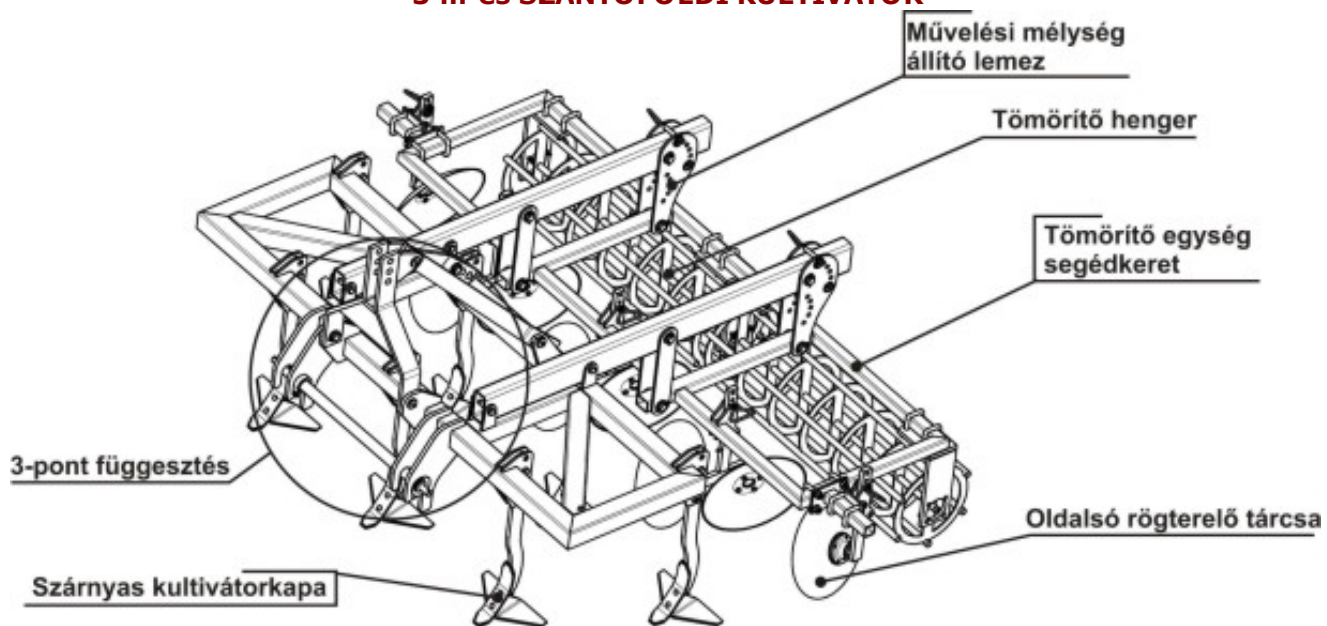

SZÁNTÓFÖLDI KULTIVÁTOR

Szántóföldi kultivátorok

	SZK-3,0-F	SZK-4,7-FH
Munkaszélesség	3 m	4,7 m
Szállítási szélesség		3 m
Kultivátorkapák száma	7 db	11 db
Kultivátorkapák osztása		420 mm
Szárnyas kapák szélessége		440 mm
Lazítókapák szélessége		90 - 120 mm
Egyengető tárcsák száma	8 db	12 db
Egyengető tárcsák átmérője		Ø 510 mm
Keretmagasság		800 mm
Erőgép csatlakozás		Cat II. / Cat III.
Teljesítményigény	100 LE	160 LE
Össztömeg	1025 kg	1830 kg

3 m-es SZÁNTÓFÖLDI KULTIVÁTOR

3 m-es SZÁNTÓFÖLDI KULTIVÁTOR

3 m-es SZÁNTÓFÖLDI KULTIVÁTOR - ÖSSZEÁLLÍTÁSI RAJZ

5 m-es SZÁNTÓFÖLDI KULTIVÁTOR

5 m-es SZÁNTÓFÖLDI KULTIVÁTOR

ÖSSZECSUKOTT 5 m-es SZÁNTÓFÖLDI KULTIVÁTOR

5 m-es SZÁNTÓFÖLDI KULTIVÁTOR - ÖSSZEÁLLÍTÁSI RAJZ