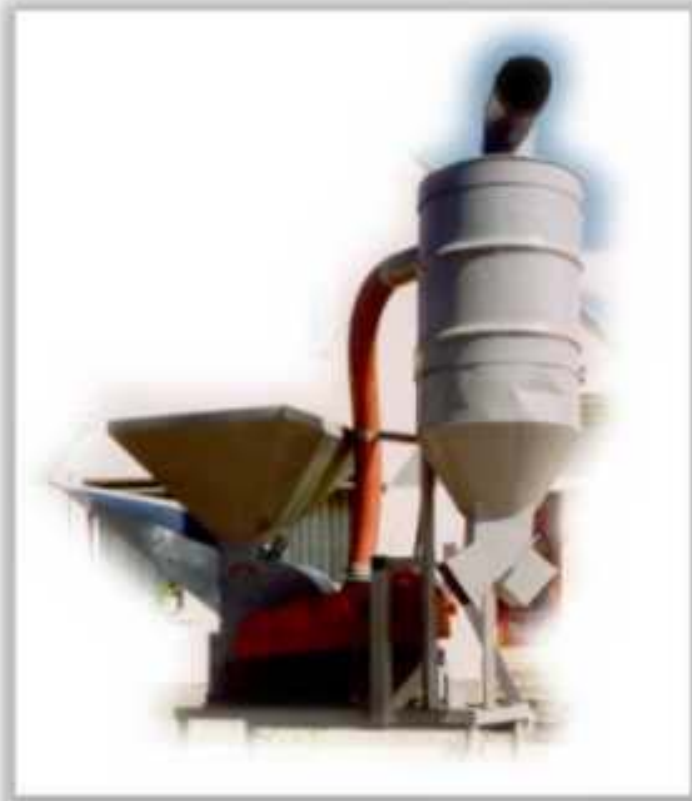

nélküli

Termény darálók II.

Tipus	Telj.	Kivitel
TDM32-1	4kW-	ciklon nélkül
TDM32-2	5.5kW-	ciklonnal
TDM32-3	4kW-	ciklon nélkül, kerekkel
TDM32-4	5.5kW-	ciklonnal, kerekkel
TDM48-1	10kW-	ciklon nélkül
TDM48-2	10kW-	ciklonnal
TDM48-3	10kW-	ciklon nélkül, kerekkel
TDM48-4	10kW-	ciklonnal, kerekkel